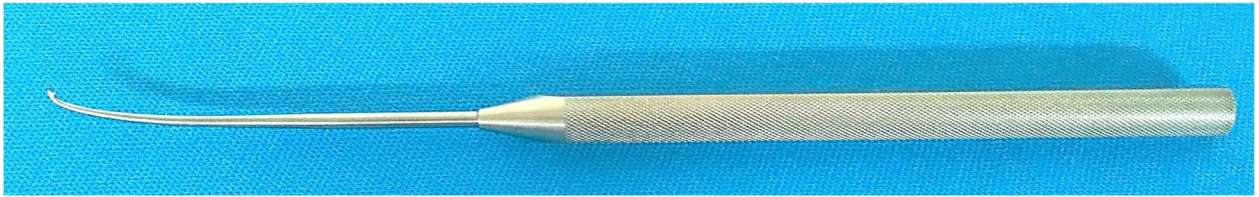

MCT-000 I マイクロ鋭匙

先端幅
1.0-1.5mm

MLT-000 I マイクロラスパ

先端幅
2.0mm