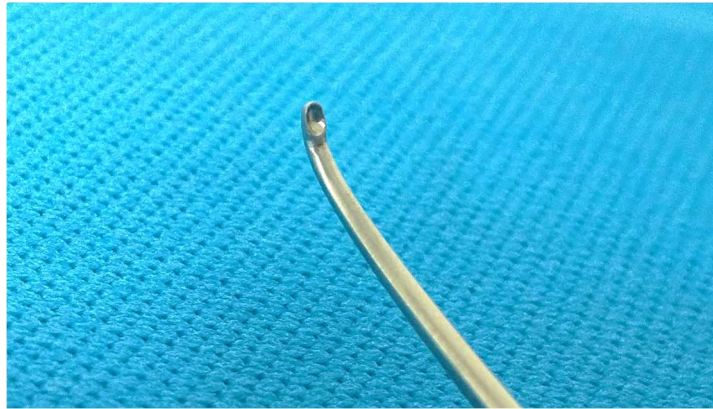

MCT-000 I マイクロ鋭匙

先端幅
1.0-1.5mm

MLT-000 I マイクロラスパ

先端幅
2.0mm