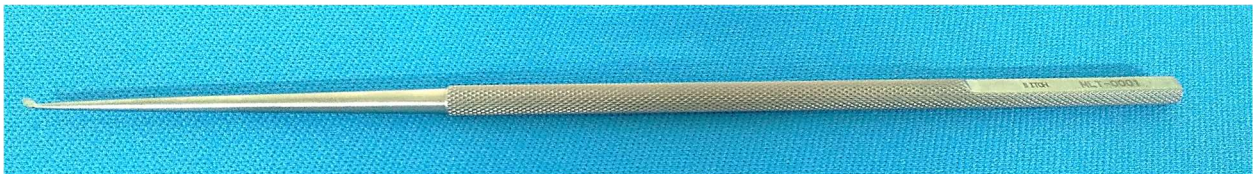

MCT-000 I マイクロ鋭匙

先端幅
1.0-1.5mm

MLT-000 I マイクロラスパ

先端幅
2.0mm