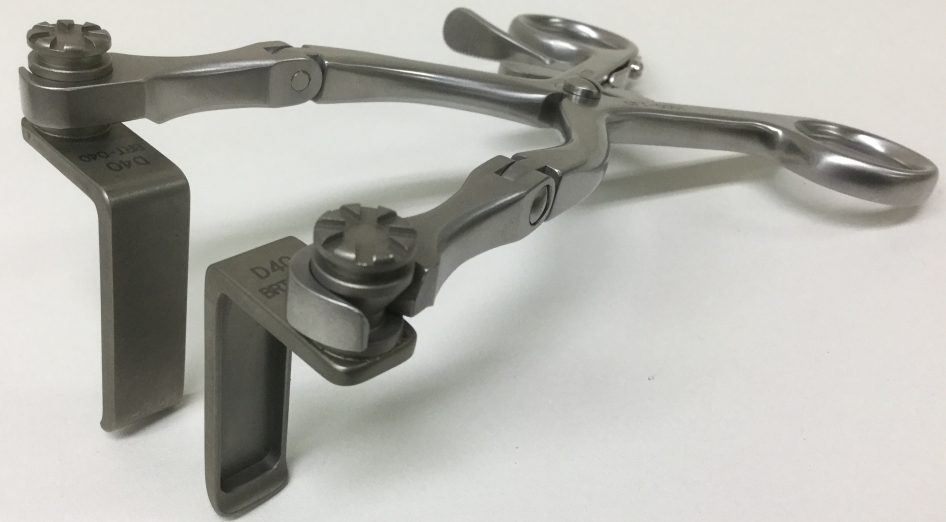

# 頤椎用ラジオルーセント 開創器

開創器 本体  
&  
ブレード

CFT-0001  
全長 15cm

# ブレードハンドル & ブレード

ブレード: 幅12mm

- BRT-020 ( L20mm)
- BRT-030 ( L30mm)
- BRT-040 ( L40mm)
- BRT-050 ( L50mm)
- BRT-060 ( L60mm)
- BRT-070 ( L70mm)

20,60,70mmはオプション

M16-01-03  
ブレードハンドル