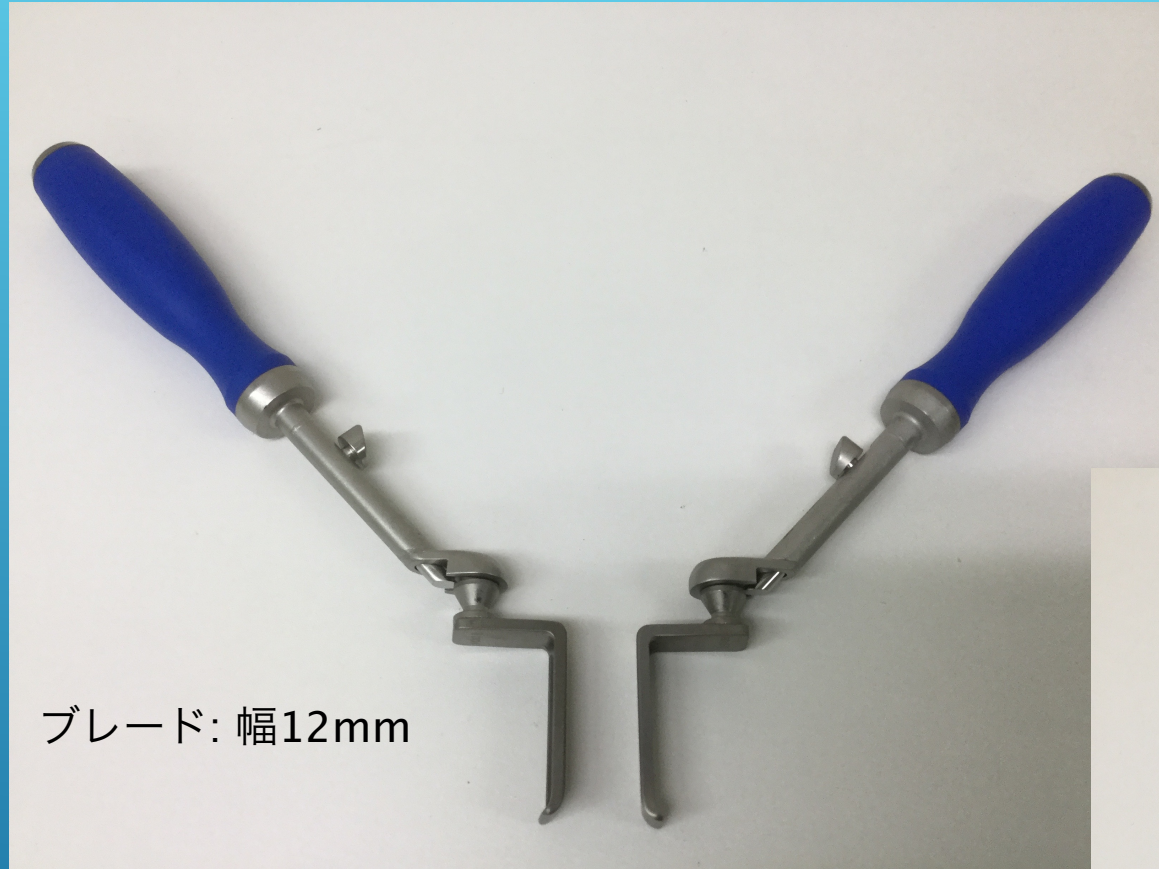

# 頤椎用ラジオルーセント 開創器

開創器 本体  
&  
ブレード

CFT-0001  
全長 15cm

# ブレードハンドル & ブレード

ブレード: 幅12mm

- BRT-020 ( L20mm)
- BRT-030 ( L30mm)
- BRT-040 ( L40mm)
- BRT-050 ( L50mm)
- BRT-060 ( L60mm)
- BRT-070 ( L70mm)

20,60,70mmはオプション

M16-01-03  
ブレードハンドル