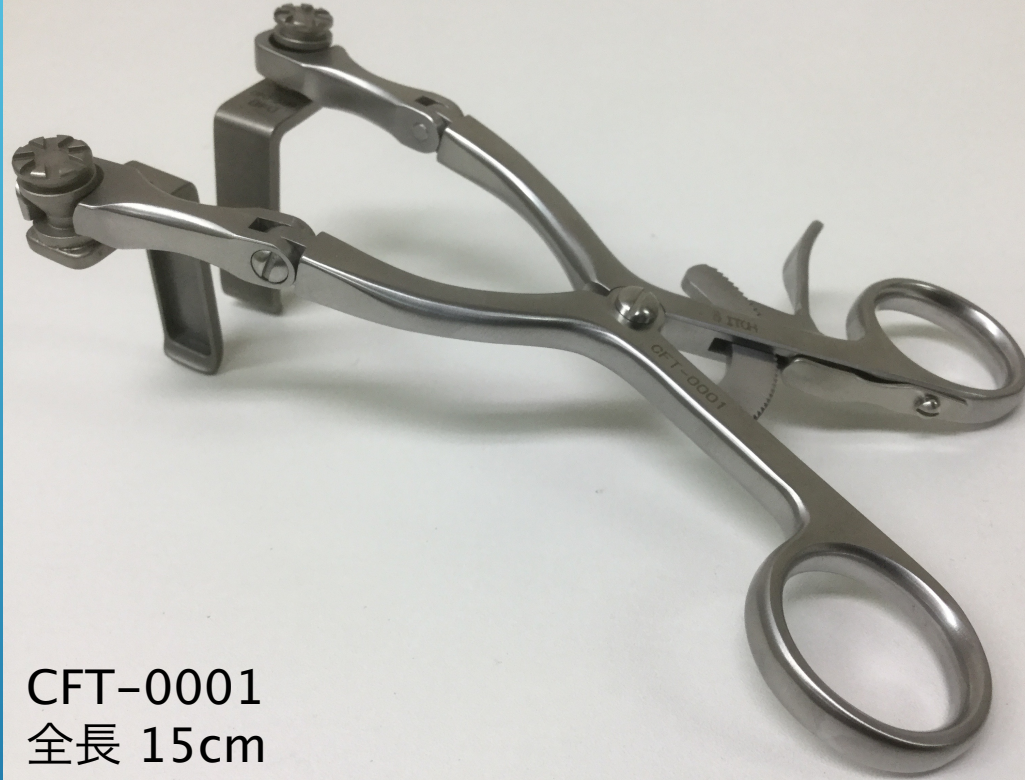

# 頤椎用ラジオルーセント 開創器

開創器 本体  
&  
ブレード

CFT-0001  
全長 15cm

# ブレードハンドル & ブレード

ブレード: 幅12mm

- BRT-020 ( L20mm)
- BRT-030 ( L30mm)
- BRT-040 ( L40mm)
- BRT-050 ( L50mm)
- BRT-060 ( L60mm)
- BRT-070 ( L70mm)

20,60,70mmはオプション

M16-01-03  
ブレードハンドル