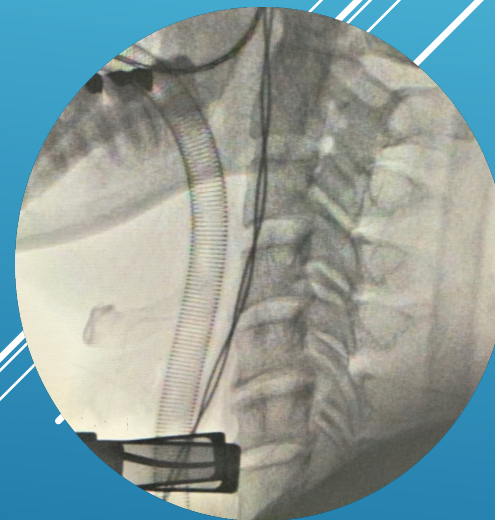

# 頤椎用ラジオルーセント 開創器

開創器 本体  
&  
ブレード

CFT-0001  
全長 15cm

# ブレードハンドル & ブレード

ブレード: 幅12mm

- BRT-020 ( L20mm)
- BRT-030 ( L30mm)
- BRT-040 ( L40mm)
- BRT-050 ( L50mm)
- BRT-060 ( L60mm)
- BRT-070 ( L70mm)

20,60,70mmはオプション

M16-01-03  
ブレードハンドル